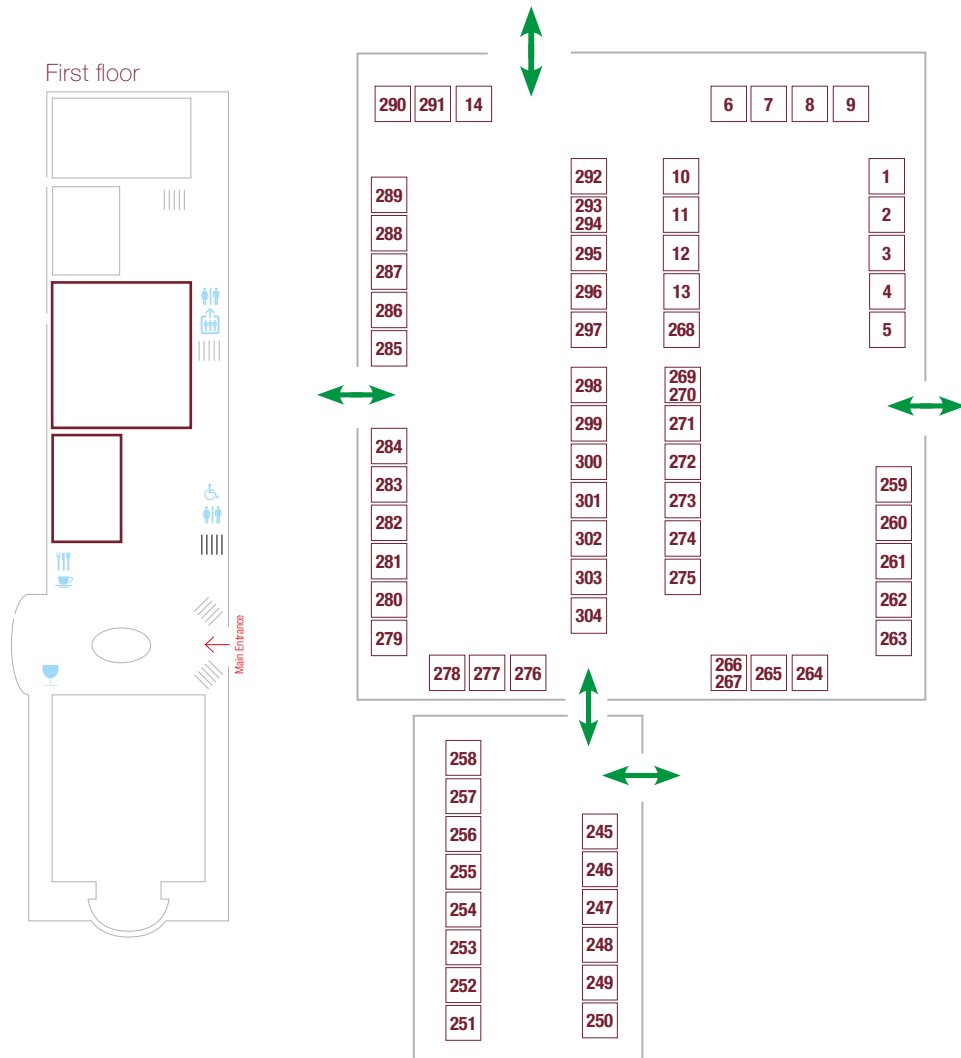

# Wine Italia

Kurhaus **Ohmann Saal - Pavillon des Fleurs** 9-10 Nov 10:00-18:00 11 Nov 10:00-17:00