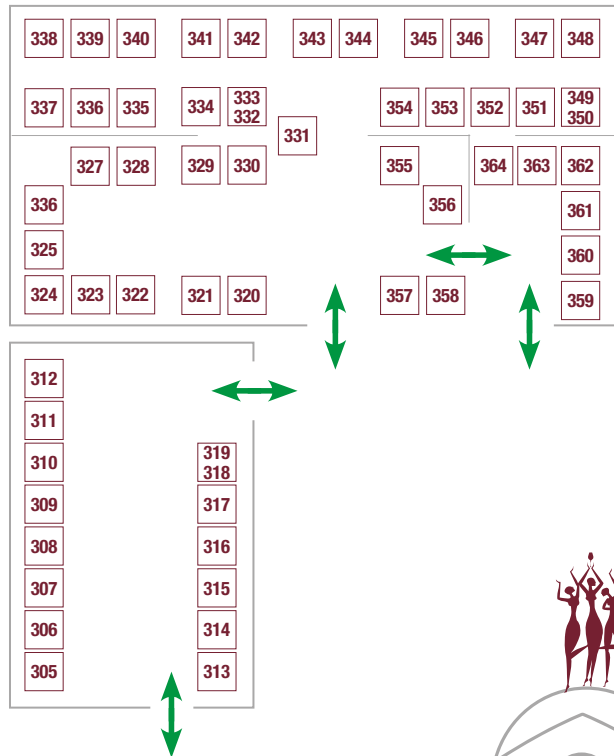

## Basilicata

- 294 Basilisco

# Wine Italia

Kurhaus **Goethe Saal - Sissi Saal** 9-10 Nov 10:00-18:00 **11 Nov** 10:00-17:00