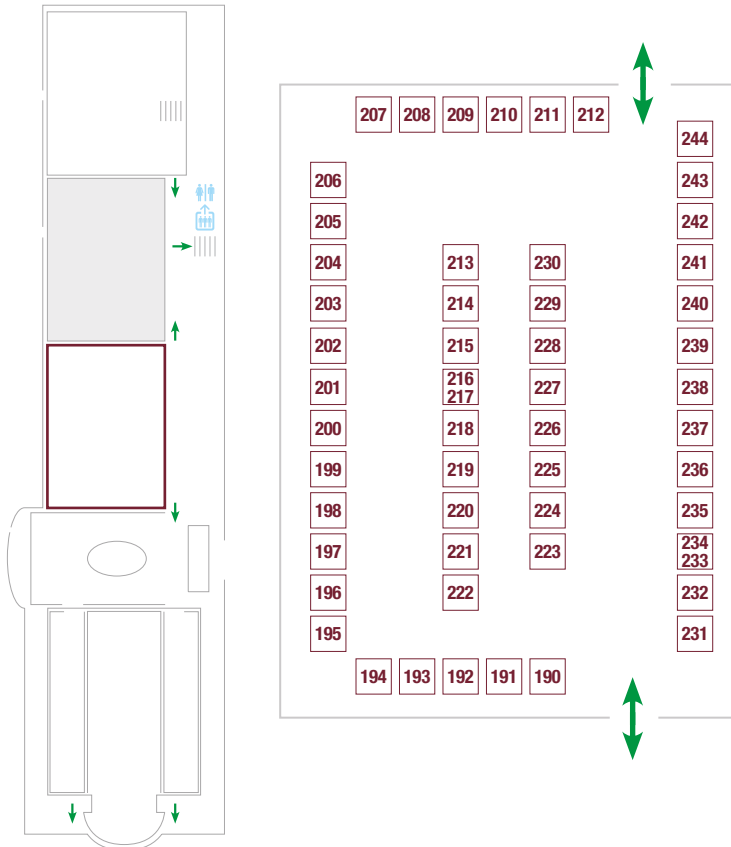

# Wine Italia

Kurhaus **Lentner Saal** 9-10 Nov 10:00-18:00 **11 Nov** 10:00-17:00

Second floor