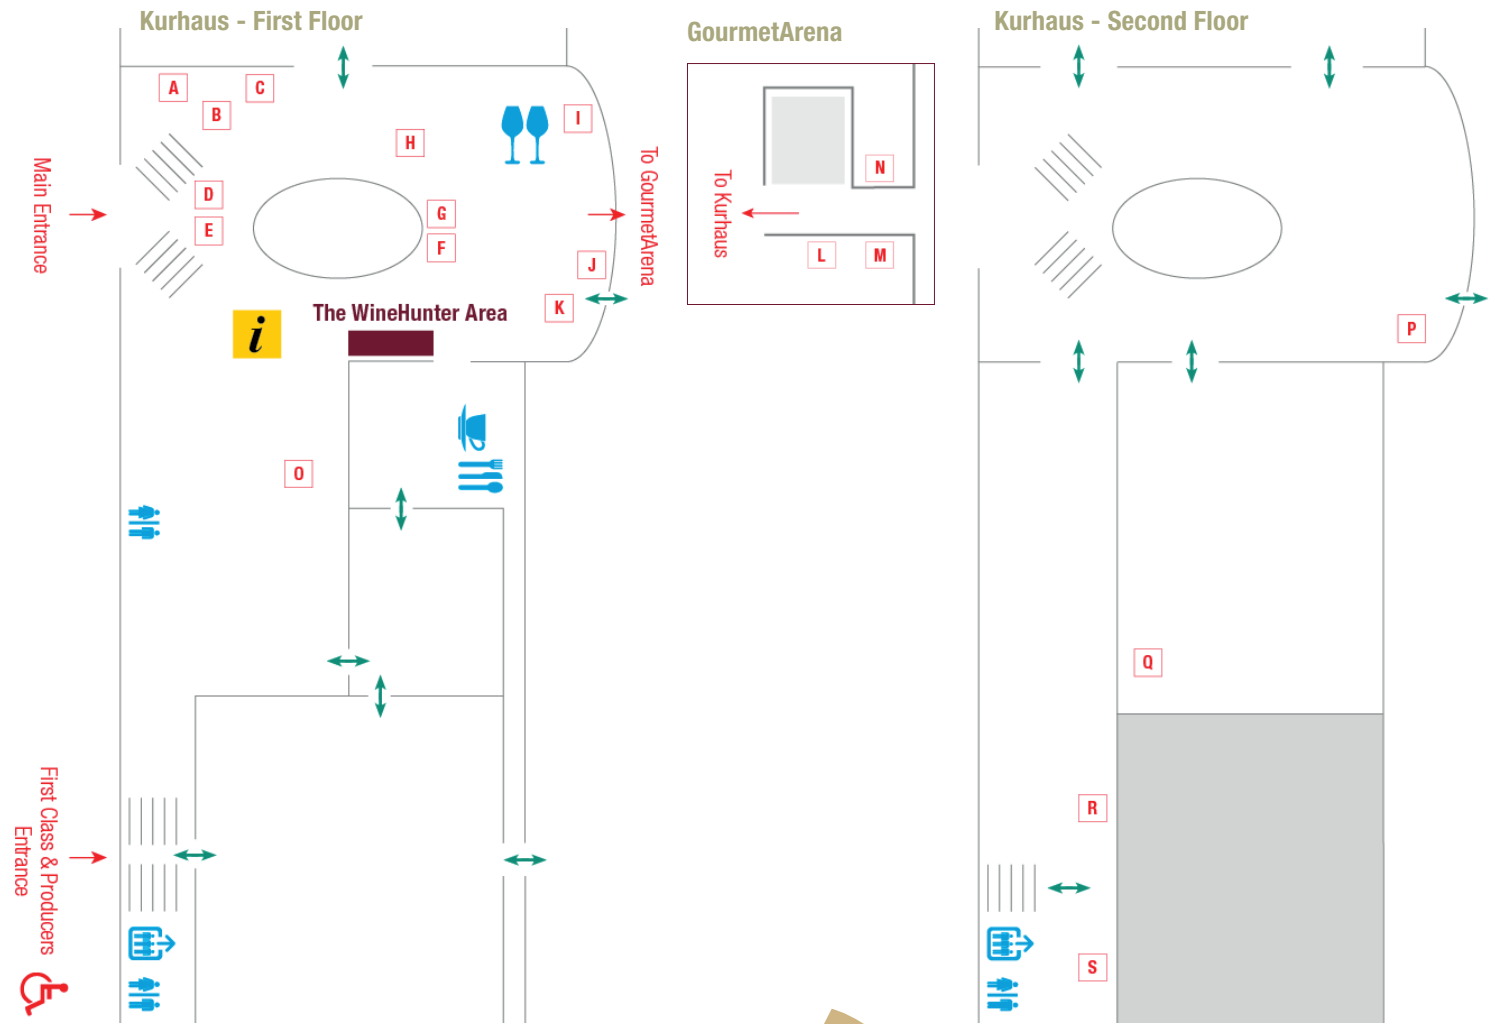

Piperita

Puglia

PuroGhiaccio

10-11 Nov from 10:00 to 18:00 12 Nov from 10:00 to 17:00

Extrawine

Kurhaus - GourmetArena

Alto Adige - Südtirol

A **Vinum Hotels**

Trentino

B **Surgiva**

Emilia Romagna

C **Caraiba**

Veneto

D **Tipolitografia Boschetti**

Toscana

E **Cantini Vetro**