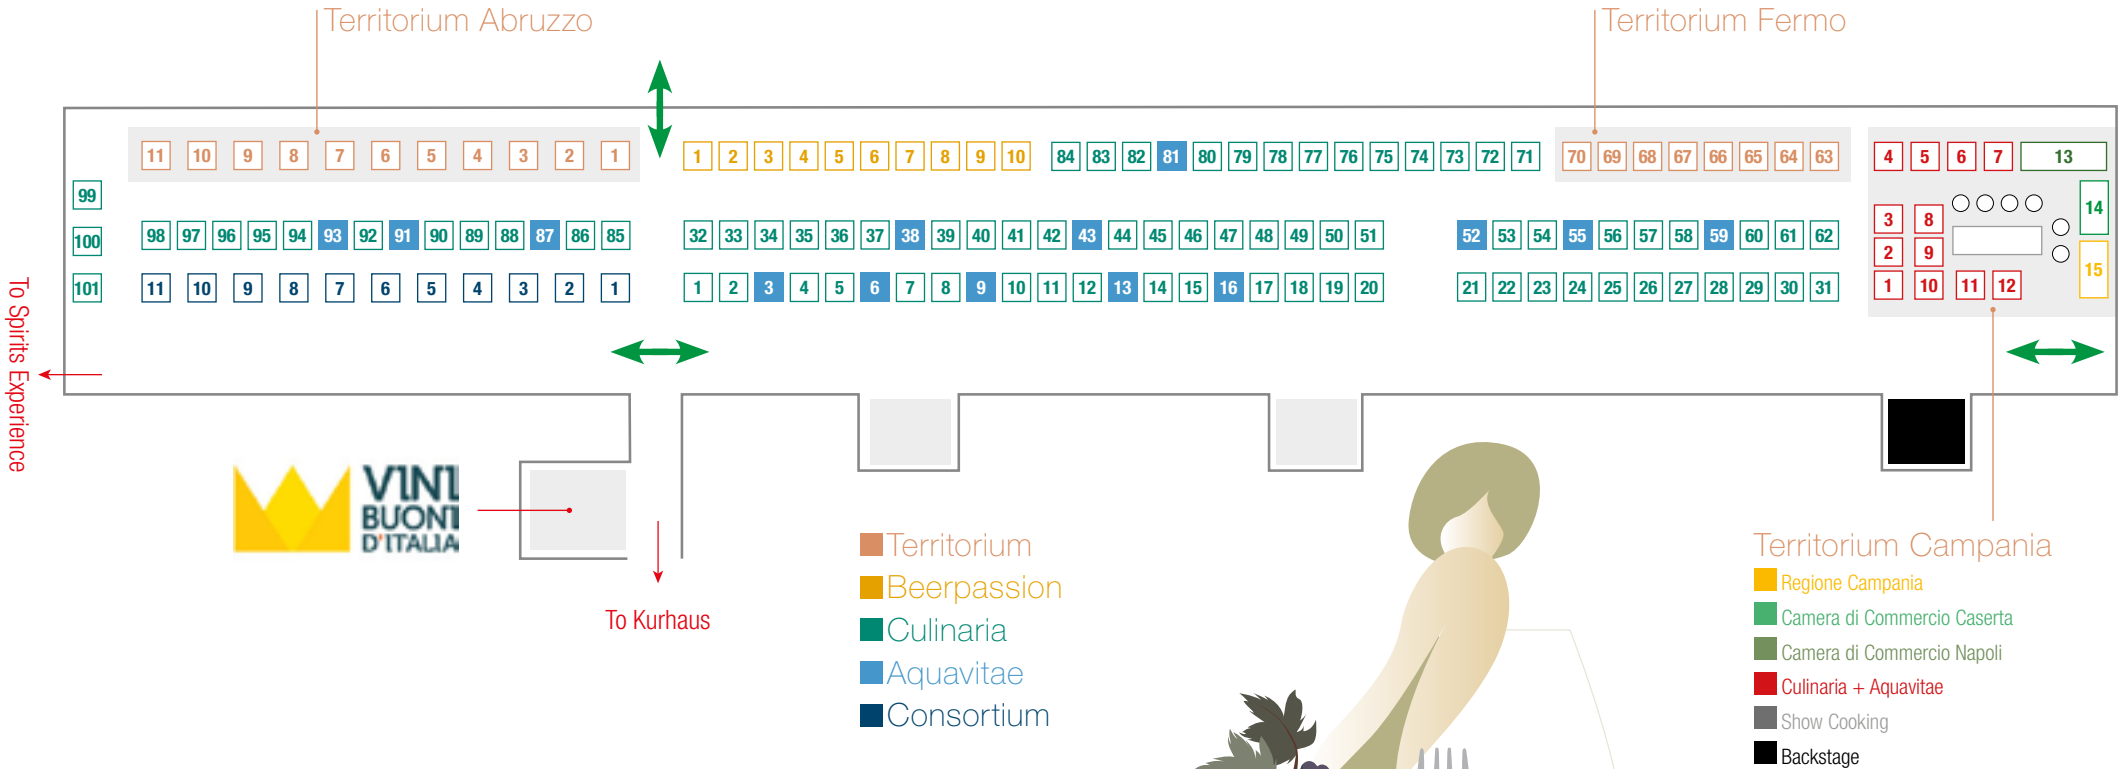

10-11 Nov from 10:00 to 18:00 12 Nov from 10:00 to 17:00

GourmetArena - The Official Selection

Passeggiata Lungo Passirio - Passerpromenade

Emilia Romagna

1 Acetaia BG Villa Bisini Gambetti

Veneto

2 Loison Pasticceri dal 1938

Friuli Venezia Giulia

3 Nonino Distillatori

Marche

4 Mencarelli - Cocoa Passion

Veneto

5 Pasticceria Lorenzetti

Campania

6 Alma de Lux - Artigiani del gusto

Emilia Romagna

7 Acetaia Giusti

Sicilia

8 Di Stefano Dolciaria

Piemonte

9 Mazzetti d'Altavilla

Abruzzo

10 Rustichella d'Abruzzo

Emilia Romagna

11 Coppini Arte Olearia

Toscana

12 Salumificio Patrone

Piemonte

13 Distilleria Sibona

Emilia Romagna

14 Salumificio La Rocca