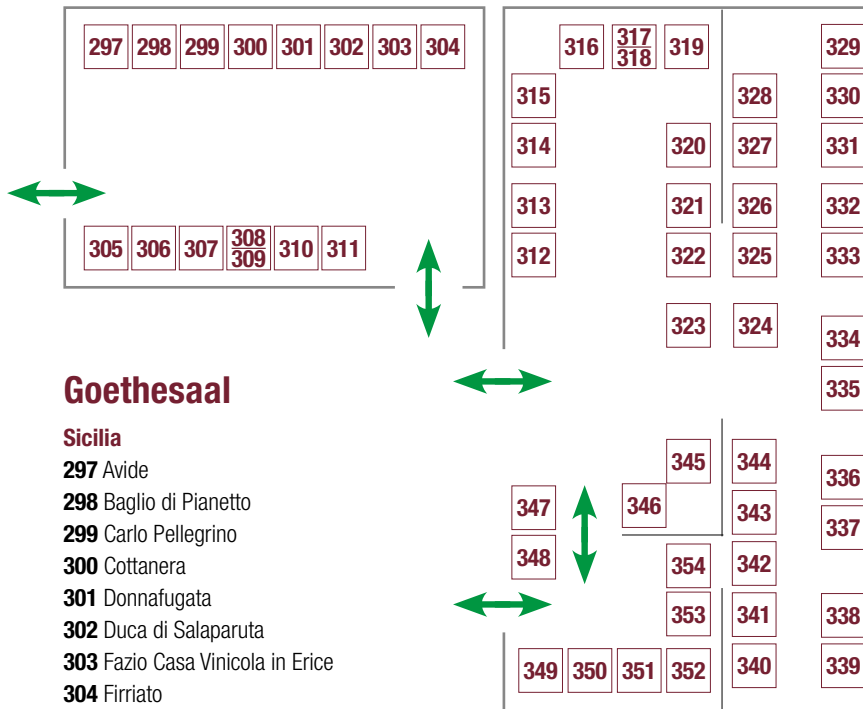

## Goethesaal

### Sicilia

- 297 Avide
- 298 Baglio di Pianetto
- 299 Carlo Pellegrino
- 300 Cottanera
- 301 Donnafugata
- 302 Duca di Salaparuta
- 303 Fazio Casa Vinicola in Erice
- 304 Firriato
- 305 Gulfi
- 306 Planeta
- 307 Spadafora
- 308 Tasca D'almerita
- 309 Tenuta Tascante - Tasca D'Almerita
- 310 Theresa Eccher
- 311 Valle dell'Acate

## Umbria

- 337 Antonelli San Marco
- 338 Cantine Briziarelli
- 339 Chiorri
- 340 Scacciadiavoli
- 341 Tenuta Lamborghini
- 342 Tenute Lunelli - Tenuta Castelbuono
- 343 Lungarotti
- 344 Arnaldo Caprai
- 345 La Madeleine

## Puglia

- 349 Cantele
- 350 Conti Zecca
- 351 Leone De Castris
- 352 Paolo Leo
- 353 Cantine San Marzano
- 354 Manduria