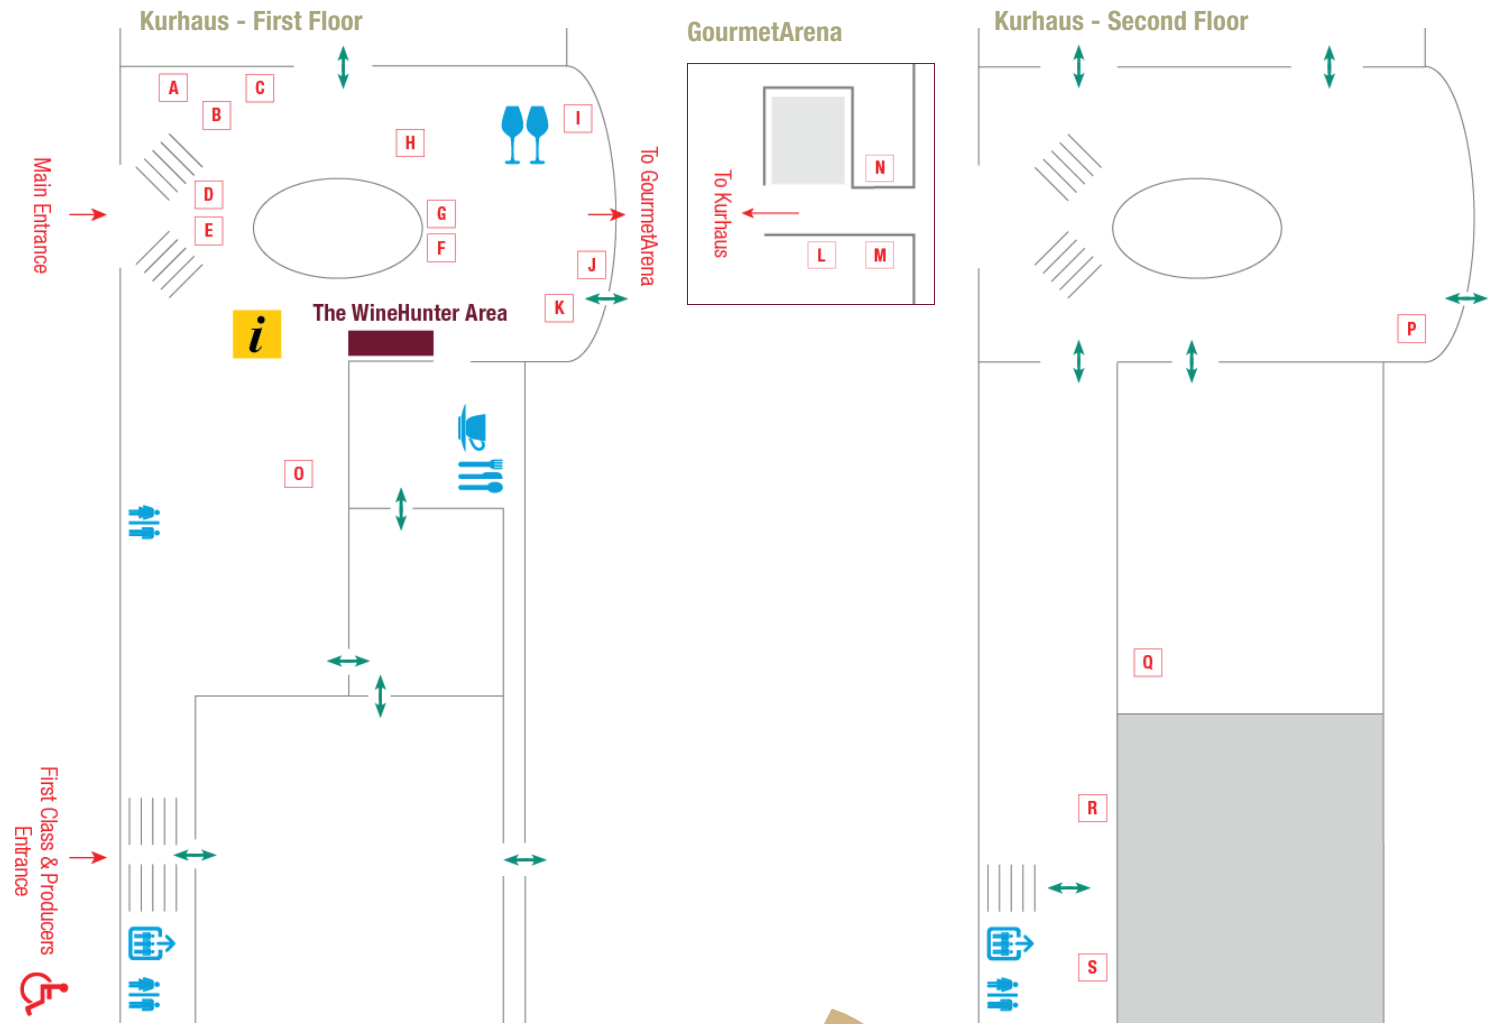

# Extrawine

Kurhaus - GourmetArena

Alto Adige - Südtirol

**A** **Vinum Hotels**

Trentino

**B** **Surgiva**

Emilia Romagna

**C** **Caraiba**

Veneto

**D** **Tipolitografia Boschetti**

Toscana

**E** **Cantini Vetro**

Austria

**F** **Event - Cooler - Austrex**

Alto Adige - Südtirol

**G** **Winterhalter**

Toscana

**L** **Accessoridavino.com**

Veneto

**M** **Foss Italia**

Marche

**N** **Mamafè Plastic Utility**

Alto Adige - Südtirol

**O** **SchönhuberFranchi**