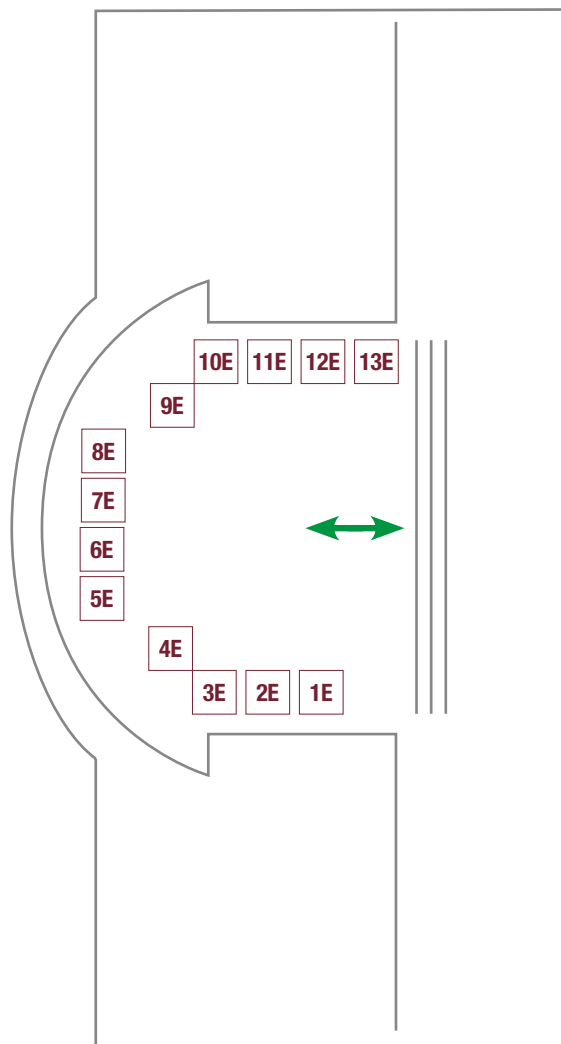

10-11 Nov *from 10:00 to 18:00* 12 Nov *from 10:00 to 17:00*

Extremis

Kurhaus

Palco Kursaal

Veneto

1E Andreola

2E Masari

Lombardia